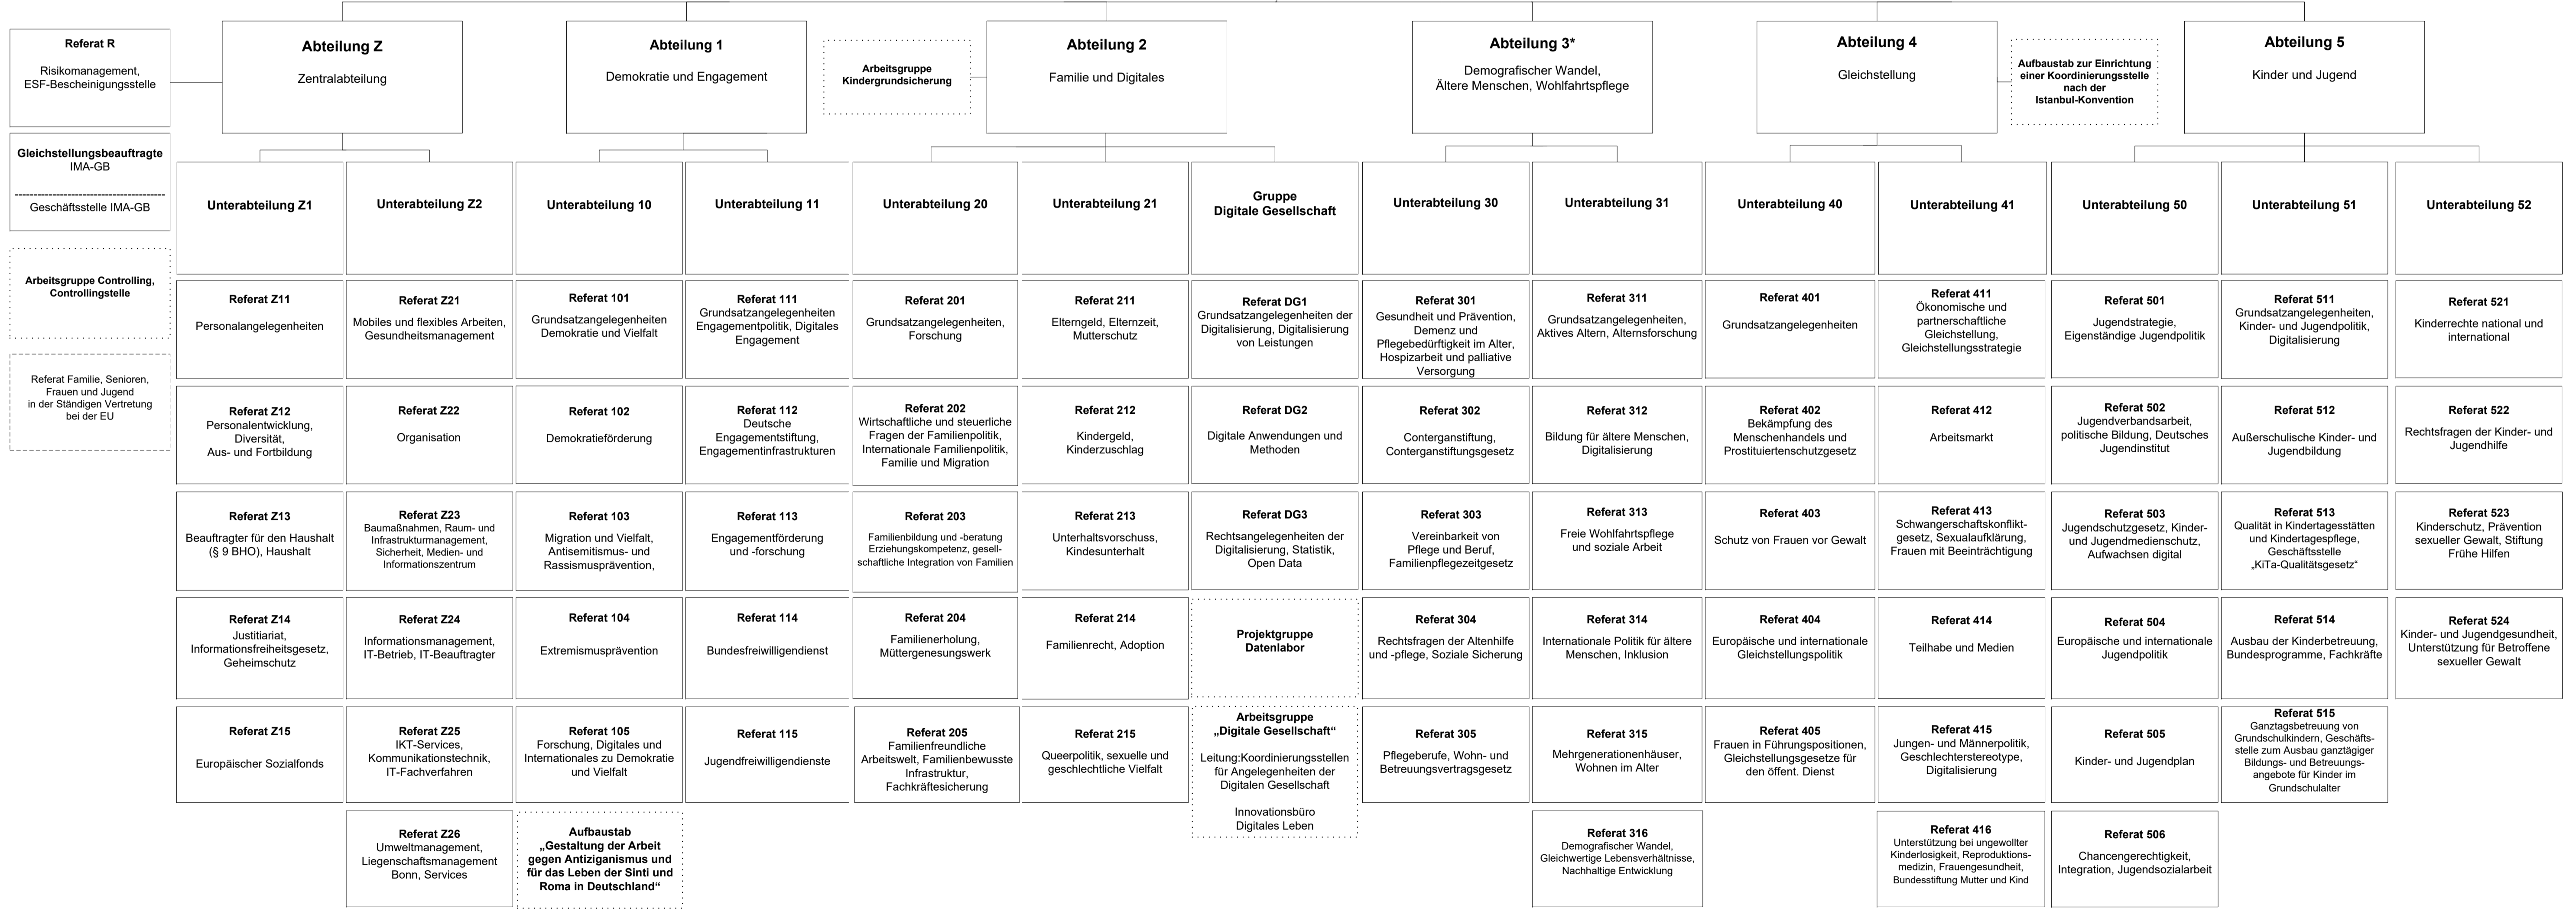

Leitungsstab			
Büro der Ministerin	Referat SP Strategische Planung	Referat KP Kabinet- und Parlaments- angelegenheiten	Referat BL Koordination Bundesrat, Bundes- länder, Kommunen und Verbände

Kommunikationsstab		
Referat P Presse	Referat ÖA Öffentlichkeitsarbeit	Referat RT Reden, Texte

**Bundesministerin
für Familie, Senioren, Frauen und Jugend**
Lisa Paus